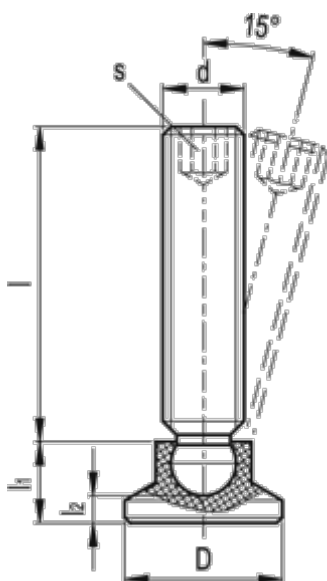

Varenummer: 2063840M1035ST
Beskrivelse: E+G Justerfod GN638-40-M10-35-ST
ST Bruneret stål

Mål

d	= M8
D	= 40
l	= 35
l1	= 13.0
l2 ca.	= 8.0
s	= 4
Statisk belastning (N)	= 3500
Vægt (g)	= -